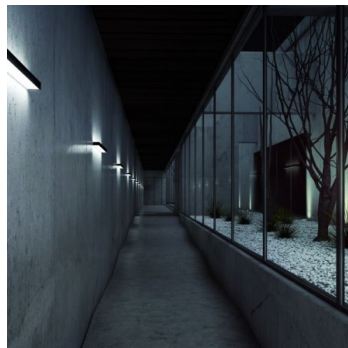

IZAR II I2.L2.600.XY

**Type:** luminaire mural

**Abat-jour:** verre acrylique en combinaison avec du verre acrylique blanc (.92), noir (.93) ou inox (.83)

**Luminaire:** tôle en acier peint en blanc

W	K	Module luminous flux lm	Luminaire luminous flux lm	A	B	C	DALI 2	IP 20	LED	CRI >90	Weight	
20,9	4000	2806	2499	600	80	40	M	-	-	Q*	-	1400