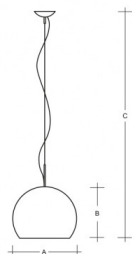

NEMESIS ZL1.11.N350.XY

Typ: závěsné svítidlo

Stínítko: bílé ručně foukané trojvrstvé sklo opál mat

Kovové části: ocelový plech lakovaný RAL 9003 (.60), RAL Mosaz (.74) nebo chrom (.80)

Závěs: lankový s transparentním kabelem

		A	B	C				
E27	1×100(77)W	350	295	2000	-	R*	D*	3800

Napětí: 230V

IK kód: IK01

Patice: E27

Světelný zdroj: 1×100(77)W

A: 350 mm

B: 295 mm

C: 2000 mm

Pohybový senzor: Nedostupné

Track systém: Dostupné na poptávku

Zavěšení do sádkartonu: Dostupné na poptávku

Hmotnost: 3800 g