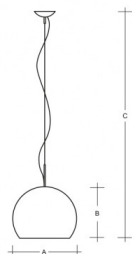

NEMESIS ZL1.11.N250.XY

**Typ:** závěsné svítidlo

**Stínítko:** bílé ručně foukané trojvrstvé sklo opál mat

**Kovové části:** ocelový plech lakovaný RAL 9003 (.60), RAL Mosaz (.74) nebo chrom (.80)

**Závěs:** lankový s transparentním kabelem

		A	B	C				
E27	1×75(57)W	250	210	2000	-	R*	D*	2700

**Napětí:** 230V

**IK kód:** IK01

**Patice:** E27

**Světelný zdroj:** 1×75(57)W

**A:** 250 mm

**B:** 210 mm

**C:** 2000 mm