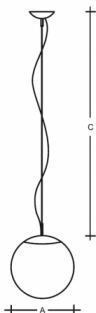

POLARIS ZL ZL1.11.200.XY

Typ: závěsné svítidlo

Stínítko: bílé ručně foukané trojvrstvé sklo opál mat

Kovové části: ocelový plech lakovaný RAL 9003 (.31), RAL chrom (.77) nebo chrom (.80)

Závěs: lankový s transparentním kabelem

Driver svítidla je umístěný přímo ve svítidle (LED verze).

					
E27	1x60(46)W	200	2000	- R* D*	2200

Napětí: 230V

IK kód: IK01

Patice: E27

Světelný zdroj: 1x60(46)W

A: 200 mm

C: 2000 mm