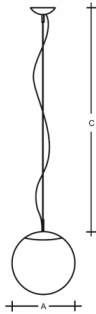

POLARIS ZL ZL1.P2.500.XY

Typ: závěsné svítidlo

Stínítko: bílé ručně foukané trojvrstvé sklo opál mat

Kovové části: ocelový plech lakovaný RAL 9003 (.31), RAL chrom (.77) nebo chrom (.80)

Závěs: lankový s transparentním kabelem

Driver svítidla je umístěný přímo ve svítidle (LED verze).

W	K	Světelný tok modulu lm	Světelný tok svítidla lm	A	C	DALI 2	☺	☺	☺	☺	☺	☺
37,3	4000	6096	5486	500	2000	M	-	P*	Q*	R*	-	7700

Lucis ZL1.P2.500.X POLARIS ZL LED / LDC (Polar)