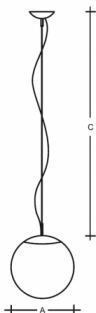

POLARIS ZL ZL1.11.300.XY

Typ: závěsné svítidlo

Stínítko: bílé ručně foukané trojvrstvé sklo opál mat

Kovové části: ocelový plech lakovaný RAL 9003 (.31), RAL chrom (.77) nebo chrom (.80)

Závěs: lankový s transparentním kabelem

Driver svítidla je umístěný přímo ve svítidle (LED verze).

		A	C			
E27	1×100(77)W	300	2000	–	R* D*	2800

Napětí: 230V

IK kód: IK01

Patice: E27

Světelný zdroj: 1×100(77)W

A: 300 mm

C: 2000 mm