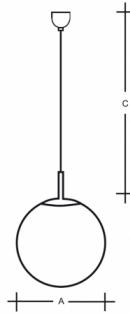

POLARIS ZK ZK.P1.500.XY

Typ: závěsné svítidlo

Stínítko: bílé ručně foukané trojvrstvé sklo opál mat

Kovové části: ocelový plech lakovaný RAL 9003 (.31), RAL 9005 (.61), RAL chrom (.77), chrom (.80), nerez (.83) nebo mosaz (.84)

Závěs: samonosný vodič bílé nebo černé barvy vyztužený ocelovým lankem

Driver svítidla je umístěný přímo ve svítidle (LED verze).

W	K	Světelný tok modulu lm	Světelný tok svítidla lm	A	C	DALI 2	IK01	IP20	Bluetooth	Modul	Weight	
37,3	3000	5640	5076	500	2000	M	-	P*	Q*	-	-	7800