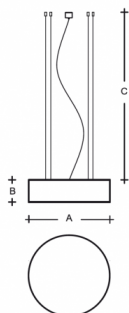

IZAR R MAX ZL4.IR.L2.1200M.91Y

**Typ:** závěsné svítidlo

**Stínítko:** akrylátové sklo

**Kovové části:** ocelový plech bíle lakovaný

**Závěs:** lankový s transparentním kabelem

W	K	Světelný tok modulu lm	Světelný tok svítidla lm	A	B	C	DALI 2	IK06	IK08	Bluetooth	Track systém	Weight	
174	4000	24820	21600	1200	180	2000	M	-	-	Q*	-	-	36000

**Světelný tok modulu:** 24820 lm

**Světelný tok svítidla:** 21600 lm

**A:** 1200 mm

**B:** 180 mm

**C:** 2000 mm

**Dali 2:** Dostupné

**Pohybový senzor:** Nedostupné

**Nouzový modul:** Nedostupné