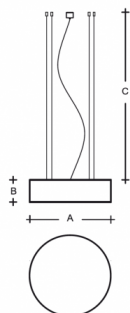

IZAR R MAX ZL4.IR.L3.700M.91Y

**Typ:** závěsné svítidlo

**Stínítko:** akrylátové sklo

**Kovové části:** ocelový plech bíle lakovaný

**Závěs:** lankový s transparentním kabelem

W	K	Světelný tok modulu lm	Světelný tok svítidla lm	A	B	C	DALI 2	IK06	Bluetooth	Track systém	Weight		
41	3000	5970	5196	700	180	2000	M	-	-	Q*	-	-	13000

**Světelný tok modulu:** 5970 lm

**Světelný tok svítidla:** 5196 lm

**A:** 700 mm

**B:** 180 mm

**C:** 2000 mm

**Dali 2:** Dostupné

**Pohybový senzor:** Nedostupné

**Nouzový modul:** Nedostupné