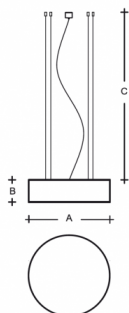

IZAR R MAX ZL4.IR.L1.700M.91Y

**Typ:** závěsné svítidlo

**Stínítko:** akrylátové sklo

**Kovové části:** ocelový plech bíle lakovaný

**Závěs:** lankový s transparentním kabelem

W	K	Světelný tok modulu lm	Světelný tok svítidla lm	A	B	C	DALI 2	IK06	Bluetooth	Track systém	Weight		
86	3000	11930	10383	700	180	2000	M	-	-	Q*	-	-	13000

**Světelný tok modulu:** 11930 lm

**Světelný tok svítidla:** 10383 lm

**A:** 700 mm

**B:** 180 mm

**C:** 2000 mm

**Dali 2:** Dostupné

**Pohybový senzor:** Nedostupné

**Nouzový modul:** Nedostupné