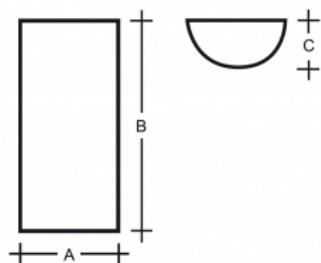

MAIA S3.14W

Typ: nástěnné svítidlo

Stínítko: bílé ručně fukané trojvrstvé sklo opál mat

Těleso svítidla: ocelový plech bíle lakovaný