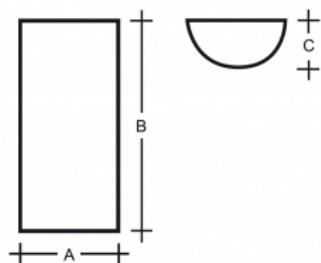

MAIA S1.12W

Typ: nástěnné svítidlo

Stínítko: bílé ručně foukané trojvrstvé sklo opál mat

Těleso svítidla: ocelový plech bíle lakovaný