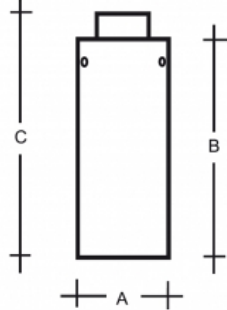

MAIA S7.11.M320

Typ: Deckenleuchte

Lampenschirm: weißes, mundgeblasenes, dreischichtiges Opalglas seidenmatt

Leuchte: weiß lackiertes Stahlblech

		A	B	C			
E27	1×100(77)W	150	320	360	-	-	2200

Spannung: 230V

IK Code: IK01

Fassung: E27

Leuchtmittel: 1×100(77)W

A: 150 mm

B: 320 mm

C: 360 mm

Bewegungsmelder: Nicht Verfügbar

Track-System: Nicht Verfügbar