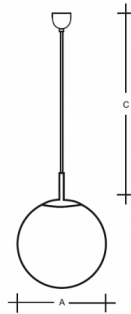

POLARIS ZT ZT.11.500.XY

**Тип:** подвесной светильник

**Абажур:** белое, выдувное вручную, трёхслойное, сатин опаловое матовое стекло

**Подвес:** стальной, покрытый белым лаком, хромированный, латунный или нержавеющей

**Цвет:** RAL9003 (31); хром (80);

нержаве

ющая сталь (83); латунь (84)

Driver svítidla je umístěný přímo ve svítidle (LED verze).

		A	C			
E27	1×200(140)W	500	1000	-	R*	7200

**Напряжение:** 230V

**ик код:** IK01

**Цоколем:** E27

**Лампа:** 1×200(140)W

**A:** 500 mm

**C:** 1000 mm

**Датчик движения:** Недоступно

**Трек-система:** Доступно по запросу

**Вес:** 7200 g

Lucis ZT.11.500.X POLARIS ZT / LDC (Polar)