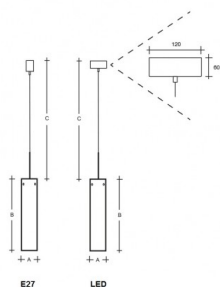

MAIA A ZK.11.M320.Y

Typ: závěsné svítidlo

Stínítko: bílé ručně fukané trojvrstvé sklo opál mat

Kovové části: ocelový plech bíle lakovaný

Závěs: bílý kabel

Driver svítidla je umístěný ve stropní rozetě (LED verze).

		A	B	C			
E27	1×100(77)W	150	320	2000	-	R*	D* 2000

Lucis ZK.11.M320 MAIA / LDC (Polar)

Napětí: 230V

IK kód: IK01

Patice: E27

Světelný zdroj: 1×100(77)W

A: 150 mm

B: 320 mm

C: 2000 mm

Pohybový senzor: Nedostupné

Track systém: Dostupné na poptávku

Zavěšení do sádkartonu: Dostupné na poptávku

Hmotnost: Dostupné