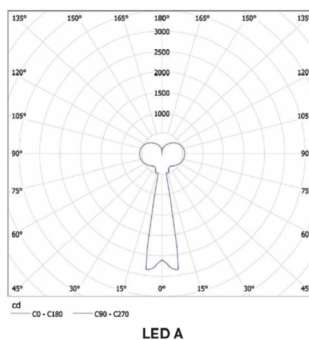

MAIA A ZK.11.M320.Y

Typ: závěsné svítidlo

Stínítko: bílé ručně fukané trojvrstvé sklo opál mat

Kovové části: ocelový plech bíle lakovaný

Závěs: bílý kabel

Driver svítidla je umístěný ve stropní rozetě (LED verze).

		A	B	C			
E27	1×100(77)W	150	320	2000	-	R*	D* 2000

Lucis ZK.11.M320 MAIA / LDC (Polar)

Napětí: 230V

IK kód: IK01

Patice: E27

Světelný zdroj: 1×100(77)W

A: 150 mm

B: 320 mm

C: 2000 mm

Pohybový senzor: Nedostupné

Track systém: Dostupné na poptávku

Zavěšení do sádkartonu: Dostupné na poptávku

Hmotnost: Dostupné