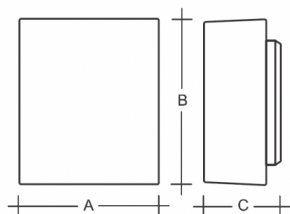

ANANKE S24.L2.AN2.Y

Type: luminaire mural

Abat-jour: verre blanc, soufflé de manière artisanale, à trois couches, satin opale mat

Luminaire: tôle en acier peint en blanc

W	K	Module luminous flux lm	Luminaire luminous flux lm	A	B	C	DALI 2	🚶	🚪	📶	📄	🏷️	
16,2	4000	2564	1570	270	320	150	M	O*	-	Q*	-	-	3000

Module luminous flux: 2564 lm

Luminaire luminous flux: 1570 lm

A: 270 mm

B: 320 mm

C: 150 mm

Dali 2: Disponible

Capteur de mouvement: Disponible sur demande

Module d'urgence: Non disponible