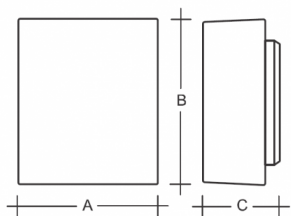

ANANKE S24.L1.AN2.Y

Type: luminaire mural

Abat-jour: verre blanc, soufflé de manière artisanale, à trois couches, satin opale mat

Luminaire: tôle en acier peint en blanc

W	K	Module luminous flux lm	Luminaire luminous flux lm	A	B	C	DALI 2	🚶	🚪	📶	📄	🏷️	
16,2	3000	2372	1416	270	320	150	M	O*	-	Q*	-	-	3000

Module luminous flux: 2372 lm

Luminaire luminous flux: 1416 lm

A: 270 mm

B: 320 mm

C: 150 mm

Dali 2: Disponible

Capteur de mouvement: Disponible sur demande

Module d'urgence: Non disponible