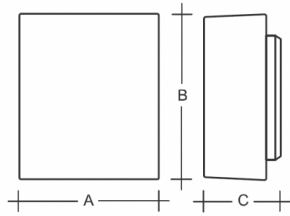

ANANKE S24.12.AN2

Typ: Wandleuchte

Lampenschirm: weißes, mundgeblasenes, dreischichtiges Opalglas seidenmatt

Leuchte: weiß lackiertes Stahlblech

							
E27	2x60(46)W	270	320	150	-	-	3000

Spannung: 230V

IK Code: IK01

Fassung: E27

Leuchtmittel: 2x60(46)W

A: 270 mm

B: 320 mm

C: 150 mm

Bewegungsmelder: Nicht Verfügbar

Track-System: Nicht Verfügbar

Gewicht: 3000 g