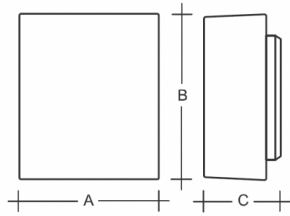

ANANKE S19.11.AN1

Typ: Wandleuchte

Lampenschirm: weißes, mundgeblasenes, dreischichtiges Opalglas seidenmatt

Leuchte: weiß lackiertes Stahlblech

|  |  |  |  |  |  |  |  |
|---|---|---|---|---|---|---|---|
| E27 | 1x75(57)W | 230 | 270 | 140 | - | - | 2400 |

Spannung: 230V

IK Code: IK01

Fassung: E27

Leuchtmittel: 1x75(57)W

A: 230 mm

B: 270 mm

C: 140 mm

Bewegungsmelder: Nicht Verfügbar

Track-System: Nicht Verfügbar

Gewicht: 2400 g

Lucis S19.111.AN1 ANANKE / LDC (Polar)

Luminaire: Lucis S19.111.AN1 ANANKE
Lamps: 1 x Osram CL A 75W, E27