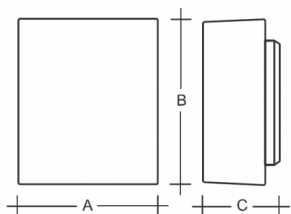

ANANKE S19.11.AN1

Typ: nástěnné svítidlo

Stínítko: bílé ručně foukané trojvrstvé sklo opál mat

Tělo svítidla: ocelový plech bíle lakovaný

		A	B	C			
E27	1×75(57)W	230	270	140	-	-	2400

Napětí: 230V

IK kód: IK01

Patice: E27

Světelný zdroj: 1×75(57)W

A: 230 mm

B: 270 mm

C: 140 mm

Pohybový senzor: Nedostupné

Track systém: Nedostupné

Hmotnost: 2400 g