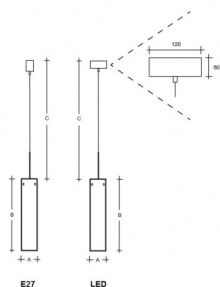

MAIA A ZK.11.M380.Y

Typ: Pendelleuchte

Lampenschirm: weißes, mundgeblasenes, dreischichtiges Opalglas seidenmatt

Metallteile: weiß lackiertes Stahlblech

Federung: weißes Kabel

Der Treiber der Leuchte befindet sich in der Deckenrosette (LED Version).

		A	B	C			
E27	1×60(46)W	80	300	1500	—	R* D*	1400

Lucis ZK.11.M380 MAIA / LDC (Polar)

Spannung: 230V

IK Code: IK01

Fassung: E27

Leuchtmittel: 1×60(46)W

A: 80 mm

B: 300 mm

C: 1500 mm

Bewegungsmelder: Nicht Verfügbar

Track-System: Verfügbar auf Anfrage

Sádrokarton: Verfügbar auf Anfrage

Gewicht: 1400 g