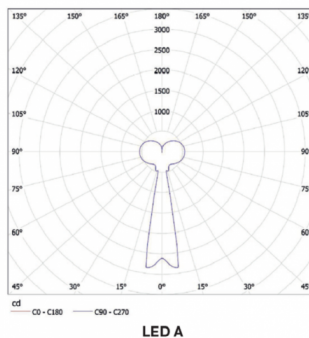

MAIA A ZK.11.M380.Y

Typ: Pendelleuchte

Lampenschirm: weißes, mundgeblasenes, dreischichtiges Opalglas seidenmatt

Metallteile: weiß lackiertes Stahlblech

Federung: weißes Kabel

Der Treiber der Leuchte befindet sich in der Deckenrosette (LED Version).

		A	B	C			
E27	1×60(46)W	80	300	1500	—	R* D*	1400

Lucis ZK.11.M380 MAIA / LDC (Polar)

Spannung: 230V

IK Code: IK01

Fassung: E27

Leuchtmittel: 1×60(46)W

A: 80 mm

B: 300 mm

C: 1500 mm

Bewegungsmelder: Nicht Verfügbar

Track-System: Verfügbar auf Anfrage

Sádrokarton: Verfügbar auf Anfrage

Gewicht: 1400 g