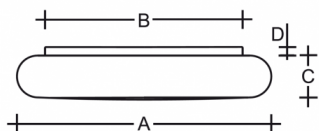

FORUM S46.K2.O60.Y

Type: luminaire de plafond et mural

Abat-jour: verre blanc, soufflé de manière artisanale, à trois couches, satin opale mat

Luminaire: tôle en acier peint en blanc

W	K	Module luminous flux lm	Luminaire luminous flux lm	A	B	C	D	DALI 2	IK01	IK08	Bluetooth	Emergency	Weight
50,8	4000	6975	5369	600	460	100	20	M	O*	P*	Q*	-	7500

Luminaire luminous flux: 5369 lm

A: 600 mm

B: 460 mm

C: 100 mm

D: 20 mm

Dali 2: Disponible

Capteur de mouvement: Disponible sur demande

Module d'urgence: Disponible sur demande