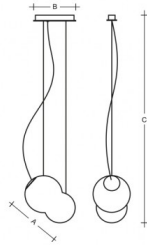

BAUBAU ZL2.11.B480.Y

Type: luminaire suspendu

Abat-jour: verre blanc, soufflé de manière artisanale, à trois couches, satin opale mat

Les pièces métalliques: tôle en acier peint en blanc

Suspension: câbles d'acier avec câble transparent

							
E27	1×100(77)W	480	360	2000	-	R*	6400

Tension: 230V

IK code: IK01

Douille: E27

Lampe: 1×100(77)W

A: 480 mm

B: 360 mm

C: 2000 mm

Capteur de mouvement: Non disponible

Track system: Disponible sur demande

Poids: 6400 g