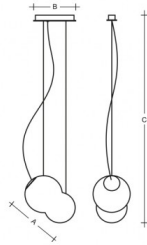

BAUBAU ZL2.11.B480.Y

**Typ:** Pendelleuchte

**Lampenschirm:** weißes, mundgeblasenes, dreischichtiges Opalglas seidenmatt

**Metallteile:** weiß lackiertes Stahlblech

**Federung:** Seilaufhängung mit transparentem Kabel

		A	B	C			
E27	1×100(77)W	480	360	2000	-	R*	6400

**Spannung:** 230V

**IK Code:** IK01

**Fassung:** E27

**Leuchtmittel:** 1×100(77)W

**A:** 480 mm

**B:** 360 mm

**C:** 2000 mm