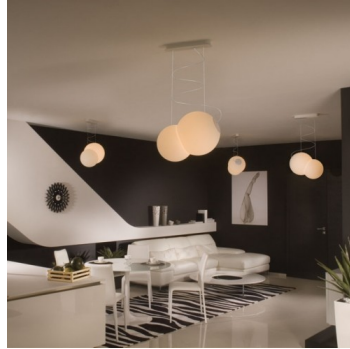

BAUBAU ZL2.11.B480.Y

Typ: závěsné svítidlo

Stínítko: bílé ručně fukané trojvrstvé sklo opál mat

Kovové části: ocelový plech bíle lakovaný

Závěs: lankový s transparentním kabelem

		A	B	C			
E27	1×100(77)W	480	360	2000	-	R*	6400