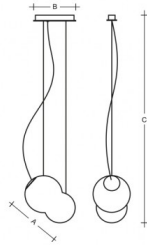

BAUBAU ZL2.11.B480.Y

Typ: závěsné svítidlo

Stínítko: bílé ručně fukané trojvrstvé sklo opál mat

Kovové části: ocelový plech bíle lakovaný

Závěs: lankový s transparentním kabelem

		A	B	C			
E27	1×100(77)W	480	360	2000	-	R*	6400

Napětí: 230V

IK kód: IK01

Patice: E27

Světelný zdroj: 1×100(77)W

A: 480 mm

B: 360 mm

C: 2000 mm

Pohybový senzor: Nedostupné

Track systém: Dostupné na poptávku

Hmotnost: 6400 g