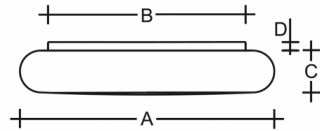

FORUM S46.K1.060.Y

**Type:** luminaire de plafond et mural

**Abat-jour:** verre blanc, soufflé de manière artisanale, à trois couches, satin opale mat

**Luminaire:** tôle en acier peint en blanc

| W    | K    | Module<br>luminous<br>flux lm | Luminaire<br>luminous<br>flux lm | A   | B   | C   | D  | DALI<br>2 | IK<br>10 | IK<br>10 | BT | U |   |  | Poids |
|------|------|-------------------------------|----------------------------------|-----|-----|-----|----|-----------|----------|----------|----|---|---|--|-------|
| 50,8 | 3000 | 6658                          | 5125                             | 600 | 460 | 100 | 20 | M         | O*       | P*       | Q* | - | - |  | 7500  |

**Luminaire luminous flux:** 5125 lm

**A:** 600 mm

**B:** 460 mm

**C:** 100 mm

**D:** 20 mm

**Dali 2:** Disponible

**Capteur de mouvement:** Disponible sur demande

**Module d'urgence:** Disponible sur demande