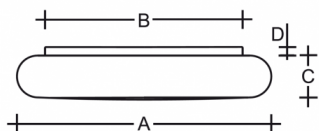

FORUM S46.K1.060.Y

**Typ:** Decken- und Wandleuchte

**Lampenschirm:** weißes, mundgeblasenes, dreischichtiges Opalglas seidenmatt

**Leuchte:** weiß lackiertes Stahlblech

W	K	Module luminous flux lm	Luminaire luminous flux lm	A	B	C	D	DALI 2	IK	IP	Bluetooth	Track	Weight
50,8	3000	6658	5125	600	460	100	20	M	O*	P*	Q*	-	7500

**Luminaire luminous flux:** 5125 lm

**A:** 600 mm

**B:** 460 mm

**C:** 100 mm

**D:** 20 mm

**Dali 2:** Verfügbar

**Bewegungsmelder:** Verfügbar auf Anfrage

**Notlichtmodul:** Verfügbar auf Anfrage