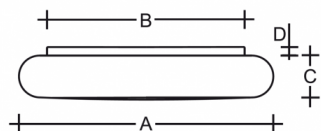

FORUM S43.K1.050.Y

Type: luminaire de plafond et mural

Abat-jour: verre blanc, soufflé de manière artisanale, à trois couches, satin opale mat

Luminaire: tôle en acier peint en blanc

W	K	Module luminous flux lm	Luminaire luminous flux lm	A	B	C	D	DALI 2	IK 01	IP 40	LED	CRI >90	TW	Poids
44,5	3000	5810	4471	500	430	90	20	M	O*	P*	Q*	-	-	4500

Luminaire luminous flux: 4471 lm

A: 500 mm

B: 430 mm

C: 90 mm

D: 20 mm

Dali 2: Disponible

Capteur de mouvement: Disponible sur demande

Module d'urgence: Disponible sur demande