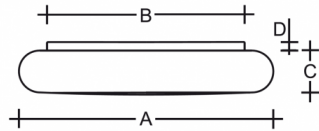

FORUM S43.K1.050.Y

**Typ:** Decken- und Wandleuchte

**Lampenschirm:** weißes, mundgeblasenes, dreischichtiges Opalglas seidenmatt

**Leuchte:** weiß lackiertes Stahlblech

W	K	Module luminous flux lm	Luminaire luminous flux lm	A	B	C	D	DALI 2	☺	☺	☺	☺	☺	☺	☺
44,5	3000	5810	4471	500	430	90	20	M	O*	P*	Q*	-	-	-	4500

**Luminaire luminous flux:** 4471 lm

**A:** 500 mm

**B:** 430 mm

**C:** 90 mm

**D:** 20 mm

**Dali 2:** Verfügbar

**Bewegungsmelder:** Verfügbar auf Anfrage

**Notlichtmodul:** Verfügbar auf Anfrage