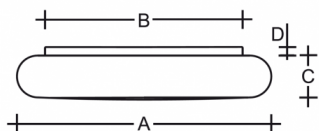

FORUM S34.K4.O42.Y

Type: luminaire de plafond et mural

Abat-jour: verre blanc, soufflé de manière artisanale, à trois couches, satin opale mat

Luminaire: tôle en acier peint en blanc

W	K	Module luminous flux lm	Luminaire luminous flux lm	A	B	C	D	DALI 2	IK 08	IK 10	Bluetooth	Emergency	Weight
23,3	4000	3197	2463	415	340	80	20	M	O*	P*	Q*	-	4000

Luminaire luminous flux: 2463 lm

A: 415 mm

B: 340 mm

C: 80 mm

D: 20 mm

Dali 2: Disponible

Capteur de mouvement: Disponible sur demande

Module d'urgence: Disponible sur demande