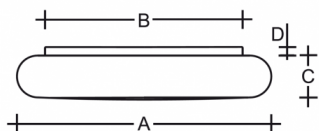

FORUM S34.K4.O42.Y

Typ: stropní a nástěnné svítidlo

Stínítko: bílé ručně foukané trojvrstvé sklo opál mat

Těleso svítidla: ocelový plech bíle lakovaný

W	K	Světelný tok modulu lm	Světelný tok svítidla lm	A	B	C	D	DALI 2	IK01	IK08	Bluetooth	Track	Weight
23,3	4000	3197	2463	415	340	80	20	M	O*	P*	Q*	-	4000

Světelný tok svítidla: 2463 lm

A: 415 mm

B: 340 mm

C: 80 mm

D: 20 mm

Dali 2: Dostupné

Pohybový senzor: Dostupné na poptávku

Nouzový modul: Dostupné na poptávku