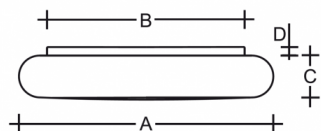

FORUM S34.K3.O42.Y

**Type:** luminaire de plafond et mural

**Abat-jour:** verre blanc, soufflé de manière artisanale, à trois couches, satin opale mat

**Luminaire:** tôle en acier peint en blanc

W	K	Module luminous flux lm	Luminaire luminous flux lm	A	B	C	D	DALI 2	IK 08	IK 10	Bluetooth	Emergency	Weight
23,3	3000	3052	2351	415	340	80	20	M	O*	P*	Q*	-	4000

**Luminaire luminous flux:** 2351 lm

**A:** 415 mm

**B:** 340 mm

**C:** 80 mm

**D:** 20 mm

**Dali 2:** Disponible

**Capteur de mouvement:** Disponible sur demande

**Module d'urgence:** Disponible sur demande