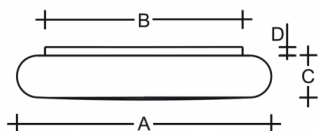

FORUM S34.K3.O42.Y

**Typ:** stropní a nástěnné svítidlo

**Stínítko:** bílé ručně foukané trojvrstvé sklo opál mat

**Těleso svítidla:** ocelový plech bíle lakovaný

W	K	Světelný tok modulu lm	Světelný tok svítidla lm	A	B	C	D	DALI 2	IK01	IK08	Bluetooth	Track	Weight
23,3	3000	3052	2351	415	340	80	20	M	O*	P*	Q*	-	4000

**Světelný tok svítidla:** 2351 lm

**A:** 415 mm

**B:** 340 mm

**C:** 80 mm

**D:** 20 mm

**Dali 2:** Dostupné

**Pohybový senzor:** Dostupné na poptávku

**Nouzový modul:** Dostupné na poptávku