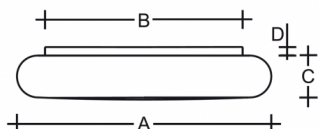

FORUM S34.K2.O42.Y

**Typ:** stropní a nástěnné svítidlo

**Stínítko:** bílé ručně foukané trojvrstvé sklo opál mat

**Těleso svítidla:** ocelový plech bíle lakovaný

W	K	Světelný tok modulu lm	Světelný tok svítidla lm	A	B	C	D	DALI 2	IK01	IK08	Bluetooth	Track	Weight
36,1	4000	4659	3589	415	340	80	20	M	O*	P*	Q*	-	4000

**Světelný tok svítidla:** 3589 lm

**A:** 415 mm

**B:** 340 mm

**C:** 80 mm

**D:** 20 mm

**Dali 2:** Dostupné

**Pohybový senzor:** Dostupné na poptávku

**Nouzový modul:** Dostupné na poptávku