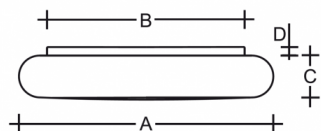

FORUM S34.K1.042.Y

Type: luminaire de plafond et mural

Abat-jour: verre blanc, soufflé de manière artisanale, à trois couches, satin opale mat

Luminaire: tôle en acier peint en blanc

W	K	Module luminous flux lm	Luminaire luminous flux lm	A	B	C	D	DALI 2	IK 10	IK 08	Bluetooth	Emergency	Weight
36,1	3000	4448	3426	415	340	80	20	M	O*	P*	Q*	-	4000

Luminaire luminous flux: 3426 lm

A: 415 mm

B: 340 mm

C: 80 mm

D: 20 mm

Dali 2: Disponible

Capteur de mouvement: Disponible sur demande

Module d'urgence: Disponible sur demande