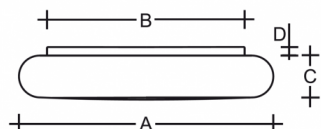

FORUM S34.K1.042.Y

Typ: stropní a nástěnné svítidlo

Stínítko: bílé ručně foukané trojvrstvé sklo opál mat

Těleso svítidla: ocelový plech bíle lakovaný

W	K	Světelný tok modulu lm	Světelný tok svítidla lm	A	B	C	D	DALI 2	IK01	IK08	Bluetooth	Track	Weight
36,1	3000	4448	3426	415	340	80	20	M	O*	P*	Q*	-	4000

Světelný tok svítidla: 3426 lm

A: 415 mm

B: 340 mm

C: 80 mm

D: 20 mm

Dali 2: Dostupné

Pohybový senzor: Dostupné na poptávku

Nouzový modul: Dostupné na poptávku