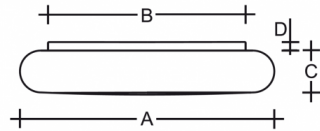

FORUM S46.15.060.Y

Typ: Decken- und Wandleuchte

Lampenschirm: weißes, mundgeblasenes, dreischichtiges Opalglas seidenmatt

Leuchte: weiß lackiertes Stahlblech

		A	B	C	D			
E27	5x60(46)W	600	460	100	20	O*	-	7500

Spannung: 230V

IK Code: IK01

Fassung: E27

Leuchtmittel: 5x60(46)W

A: 600 mm

B: 460 mm

C: 100 mm

D: 20 mm