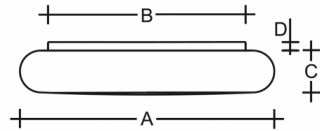

FORUM S43.14.050.Y

Typ: Decken- und Wandleuchte

Lampenschirm: weißes, mundgeblasenes, dreischichtiges Opalglas seidenmatt

Leuchte: weiß lackiertes Stahlblech

		A	B	C	D			
E27	4x60(46)W	500	430	90	20	O*	-	4500

Spannung: 230V

IK Code: IK01

Fassung: E27

Leuchtmittel: 4x60(46)W

A: 500 mm

B: 430 mm

C: 90 mm

D: 20 mm