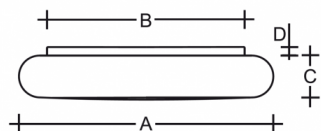

FORUM S34.14.042.Y

Typ: stropní a nástěnné svítidlo

Stínítko: bílé ručně foukané trojvrstvé sklo opál mat

Těleso svítidla: ocelový plech bíle lakovaný

		A	B	C	D			
E27	4x40(30)W	415	340	80	20	O*	-	4000

Napětí: 230V

IK kód: IK01

Patice: E27

Světelný zdroj: 4x40(30)W

A: 415 mm

B: 340 mm

C: 80 mm

D: 20 mm

Pohybový senzor: Dostupné na poptávku

Track systém: Nedostupné

Hmotnost: 4000 g