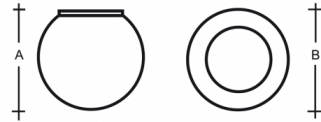

ALFA S00.11.115.X

Type: luminaire de plafond et mural

Abat-jour: verre blanc, soufflé de manière artisanale, à trois couches, satin opale mat

Luminaire: acier laqué RAL 9003 (.60) ou RAL 9005 (.61)