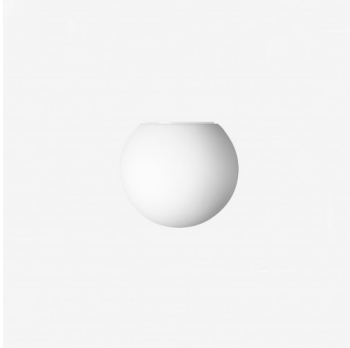

ALFA S00.11.115.X

Type: luminaire de plafond et mural

Abat-jour: verre blanc, soufflé de manière artisanale, à trois couches, satin opale mat

Luminaire: acier laqué RAL 9003 (.60) ou RAL 9005 (.61)