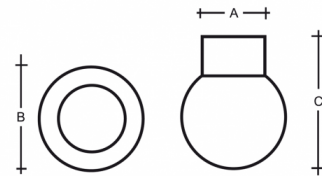

ALFA IP44 P7.11.115.XY

Type: luminaire de plafond et mural

Abat-jour: verre blanc, soufflé de manière artisanale, à trois couches, satin opale mat

Luminaire: acier laqué RAL 9003 (.60) ou inox (.83)