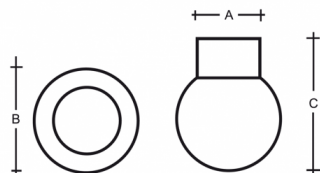

ALFA IP44 P7.11.115.XY

Typ: stropní a nástěnné svítidlo

Stínítko: bílé ručně foukané trojvrstvé sklo opál mat

Těleso svítidla: ocelový plech lakovaný RAL 9003 (.60) nebo nerez (.83)