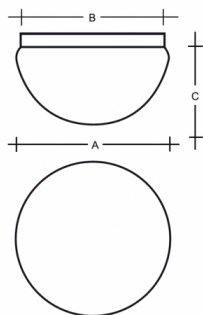

LEDA S24.L2.JS28.Y

Type: luminaire de plafond et mural, type S37.xxx seulement en version de plafond

Abat-jour: verre blanc, soufflé de manière artisanale, à trois couches, satin opale mat

Luminaire: tôle en acier peint en blanc

Could be combined with metal ring in white, chrome, brass or stainless steel.

W	K	Module luminous flux lm	Luminaire luminous flux lm	A	B	C	DALI 2	🚶	🚶	📶	📄	👤	
16,2	4000	2564	1441	280	240	170	M	O*	-	Q*	-	-	2000