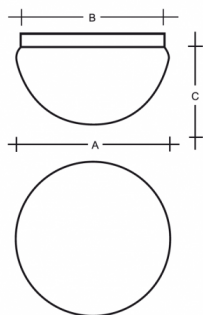

LEDA S37.12.JS41.Y

Type: luminaire de plafond et mural, type S37.xxx seulement en version de plafond

Abat-jour: verre blanc, soufflé de manière artisanale, à trois couches, satin opale mat

Luminaire: tôle en acier peint en blanc

Could be combined with metal ring in white, chrome, brass or stainless steel.