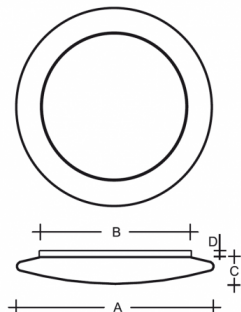

RONDO S34.K1.R550.Y

Typ: Decken- und Wandleuchte

Lampenschirm: weißes, mundgeblasenes, dreischichtiges Opalglas seidenmatt

Leuchte: weiß lackiertes Stahlblech

W	K	Module luminous flux lm	Luminaire luminous flux lm	A	B	C	D	DALI 2	IK01	IK02	Bluetooth	Track-System	Sádrokarton	Gewicht
36	3000	4448	3021	550	342	76	20	M	-	-	Q*	-	-	6000

Luminaire luminous flux: 3021 lm

A: 550 mm

B: 342 mm

C: 76 mm

D: 20 mm

Dali 2: Verfügbar

Bewegungsmelder: Nicht Verfügbar

Notlichtmodul: Nicht Verfügbar