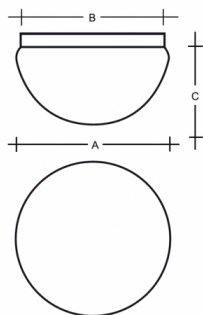

LEDA S19.11.JS22

Typ: stropní a nástěnné svítidlo, typ S37.xxx jen stropní provedení

Stínítko: bílé ručně fukané trojvrstvé sklo opál mat

Tělo svítidla: ocelový plech bíle lakovaný

Možnost kombinace s kovovým límcem v provedení bílá, chrom, mosaz a nerez.