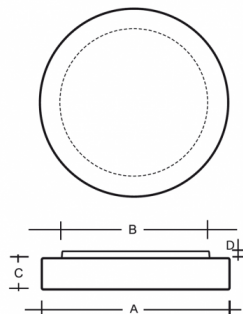

ZERO S46.K2.Z600.Y

**Typ:** stropní a nástěnné svítidlo

**Stínítko:** bílé ručně foukané trojvrstvé sklo opál mat

**Těleso svítidla:** ocelový plech bíle lakovaný

W	K	Světelný tok modulu lm	Světelný tok svítidla lm	A	B	C	D	DALI 2	IK01	IK08	Bluetooth	Track	Weight	
50,8	4000	6975	5435	600	460	100	20	M	O*	P*	Q*	-	-	7000

**Světelný tok svítidla:** 5435 lm

**A:** 600 mm

**B:** 460 mm

**C:** 100 mm

**D:** 20 mm

**Dali 2:** Dostupné

**Pohybový senzor:** Dostupné na poptávku

**Nouzový modul:** Dostupné na poptávku