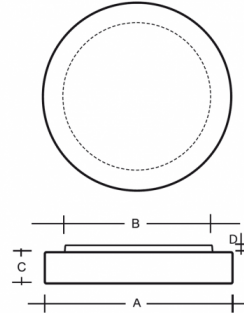

ZERO S46.K1.Z600.Y

Typ: stropní a nástěnné svítidlo

Stínítko: bílé ručně foukané trojvrstvé sklo opál mat

Těleso svítidla: ocelový plech bíle lakovaný

W	K	Světelný tok modulu lm	Světelný tok svítidla lm	A	B	C	D	DALI 2	IK01	IK08	Bluetooth	Track systém	–	–	7000
50,8	3000	6658	5188	600	460	100	20	M	O*	P*	Q*	–	–	–	7000

Světelný tok svítidla: 5188 lm

A: 600 mm

B: 460 mm

C: 100 mm

D: 20 mm

Dali 2: Dostupné

Pohybový senzor: Dostupné na poptávku

Nouzový modul: Dostupné na poptávku