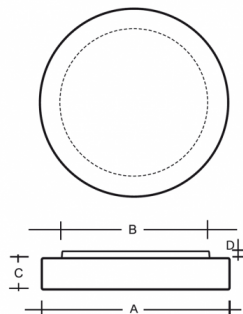

ZERO S34.K4.Z415.Y

Typ: stropní a nástěnné svítidlo

Stínítko: bílé ručně foukané trojvrstvé sklo opál mat

Těleso svítidla: ocelový plech bíle lakovaný

W	K	Světelný tok modulu lm	Světelný tok svítidla lm	A	B	C	D	DALI 2	IK01	IK08	Bluetooth	Modul	Track	Hmotnost
23,3	4000	3197	2492	415	342	80	20	M	O*	P*	Q*	-	-	4100

Světelný tok svítidla: 2492 lm

A: 415 mm

B: 342 mm

C: 80 mm

D: 20 mm

Dali 2: Dostupné

Pohybový senzor: Dostupné na poptávku

Nouzový modul: Dostupné na poptávku