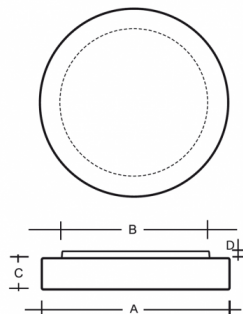

ZERO S34.K2.Z415.Y

Typ: stropní a nástěnné svítidlo

Stínítko: bílé ručně foukané trojvrstvé sklo opál mat

Těleso svítidla: ocelový plech bíle lakovaný

W	K	Světelný tok modulu lm	Světelný tok svítidla lm	A	B	C	D	DALI 2						
36	4000	4659	3631	415	342	80	20	M	O*	P*	Q*	-	-	4100

Světelný tok svítidla: 3631 lm

A: 415 mm

B: 342 mm

C: 80 mm

D: 20 mm

Dali 2: Dostupné

Pohybový senzor: Dostupné na poptávku

Nouzový modul: Dostupné na poptávku